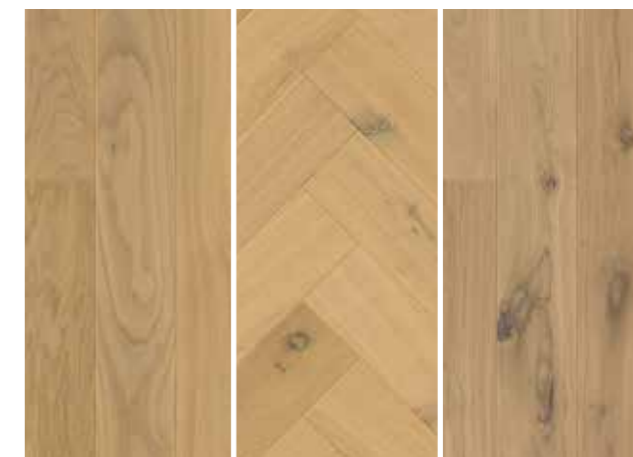

W1214-05125-3
W1216-05125-3
W1248-05121-3
W4167-05115

W4167-07613

W1214-03097-3
W1216-03097-3
W1248-03792-3
W4069-03566